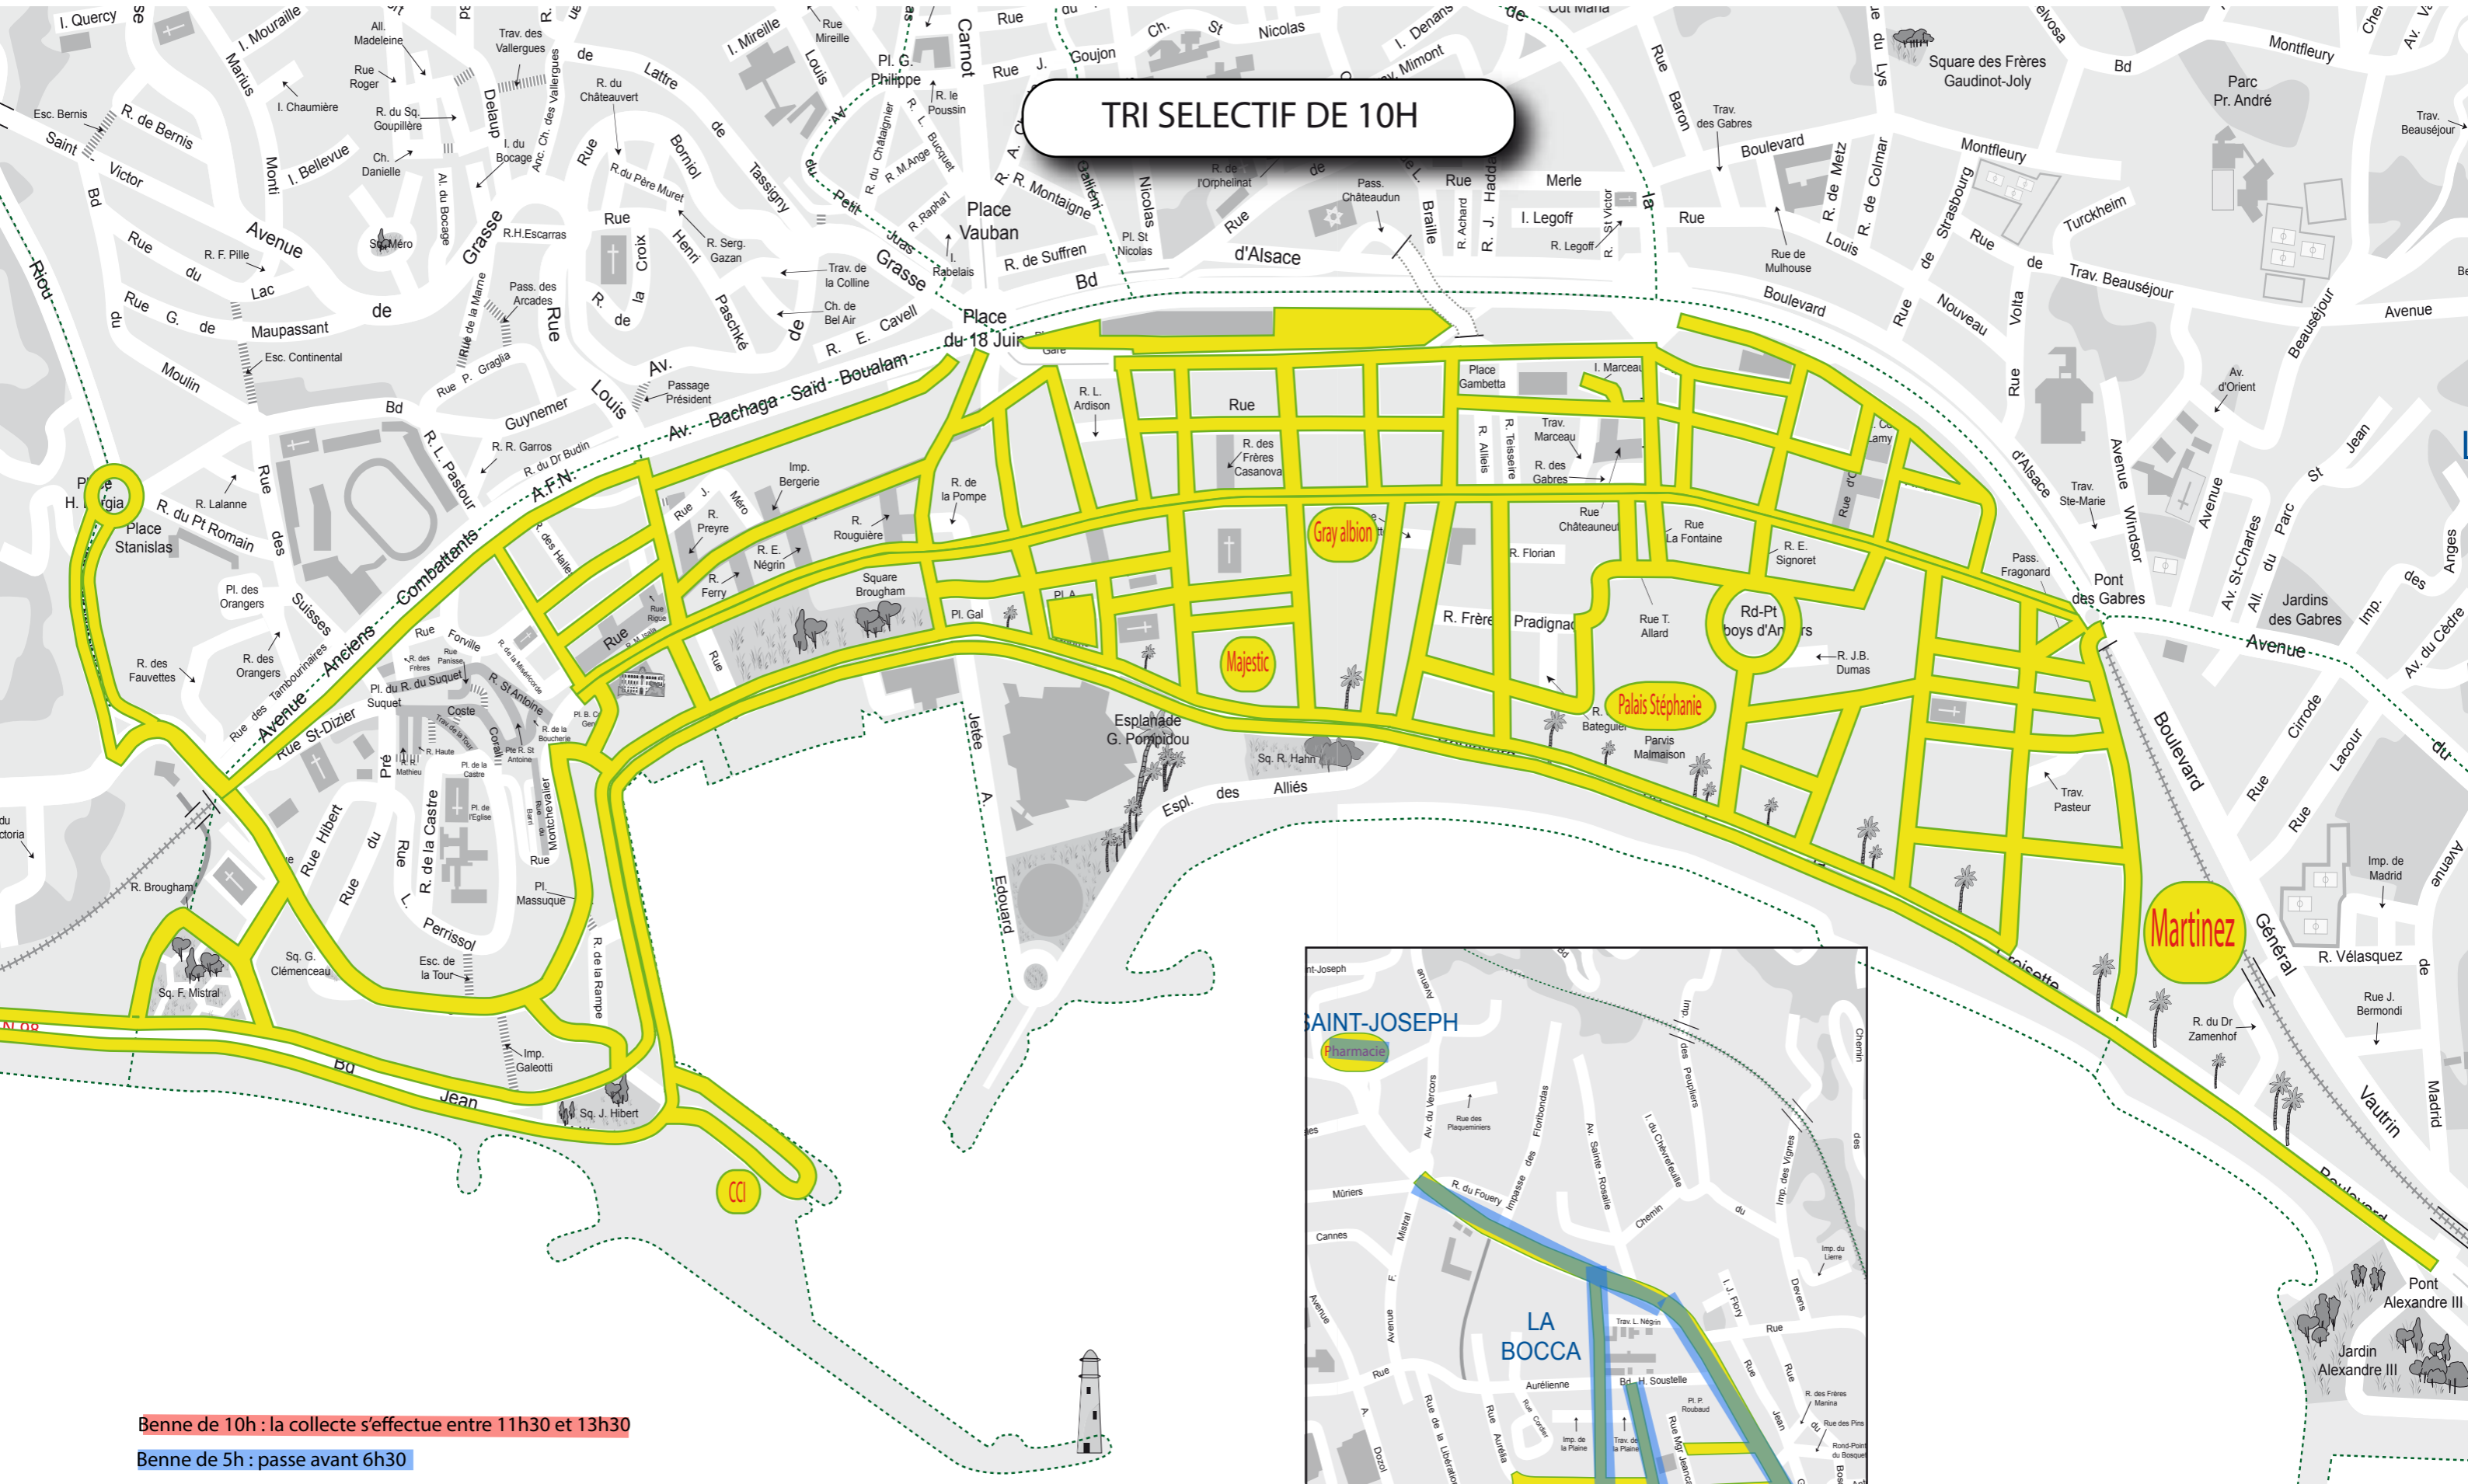

# TRI SELECTIF DE 10H

Benne de 10h : la collecte s'effectue entre 11h30 et 13h30

Benne de 5h : passe avant 6h30

 **Collecte Tri sélectif**  
 Collecter aussi le Bd du Midi  
 Tri et Prévention des Déchets - 2015