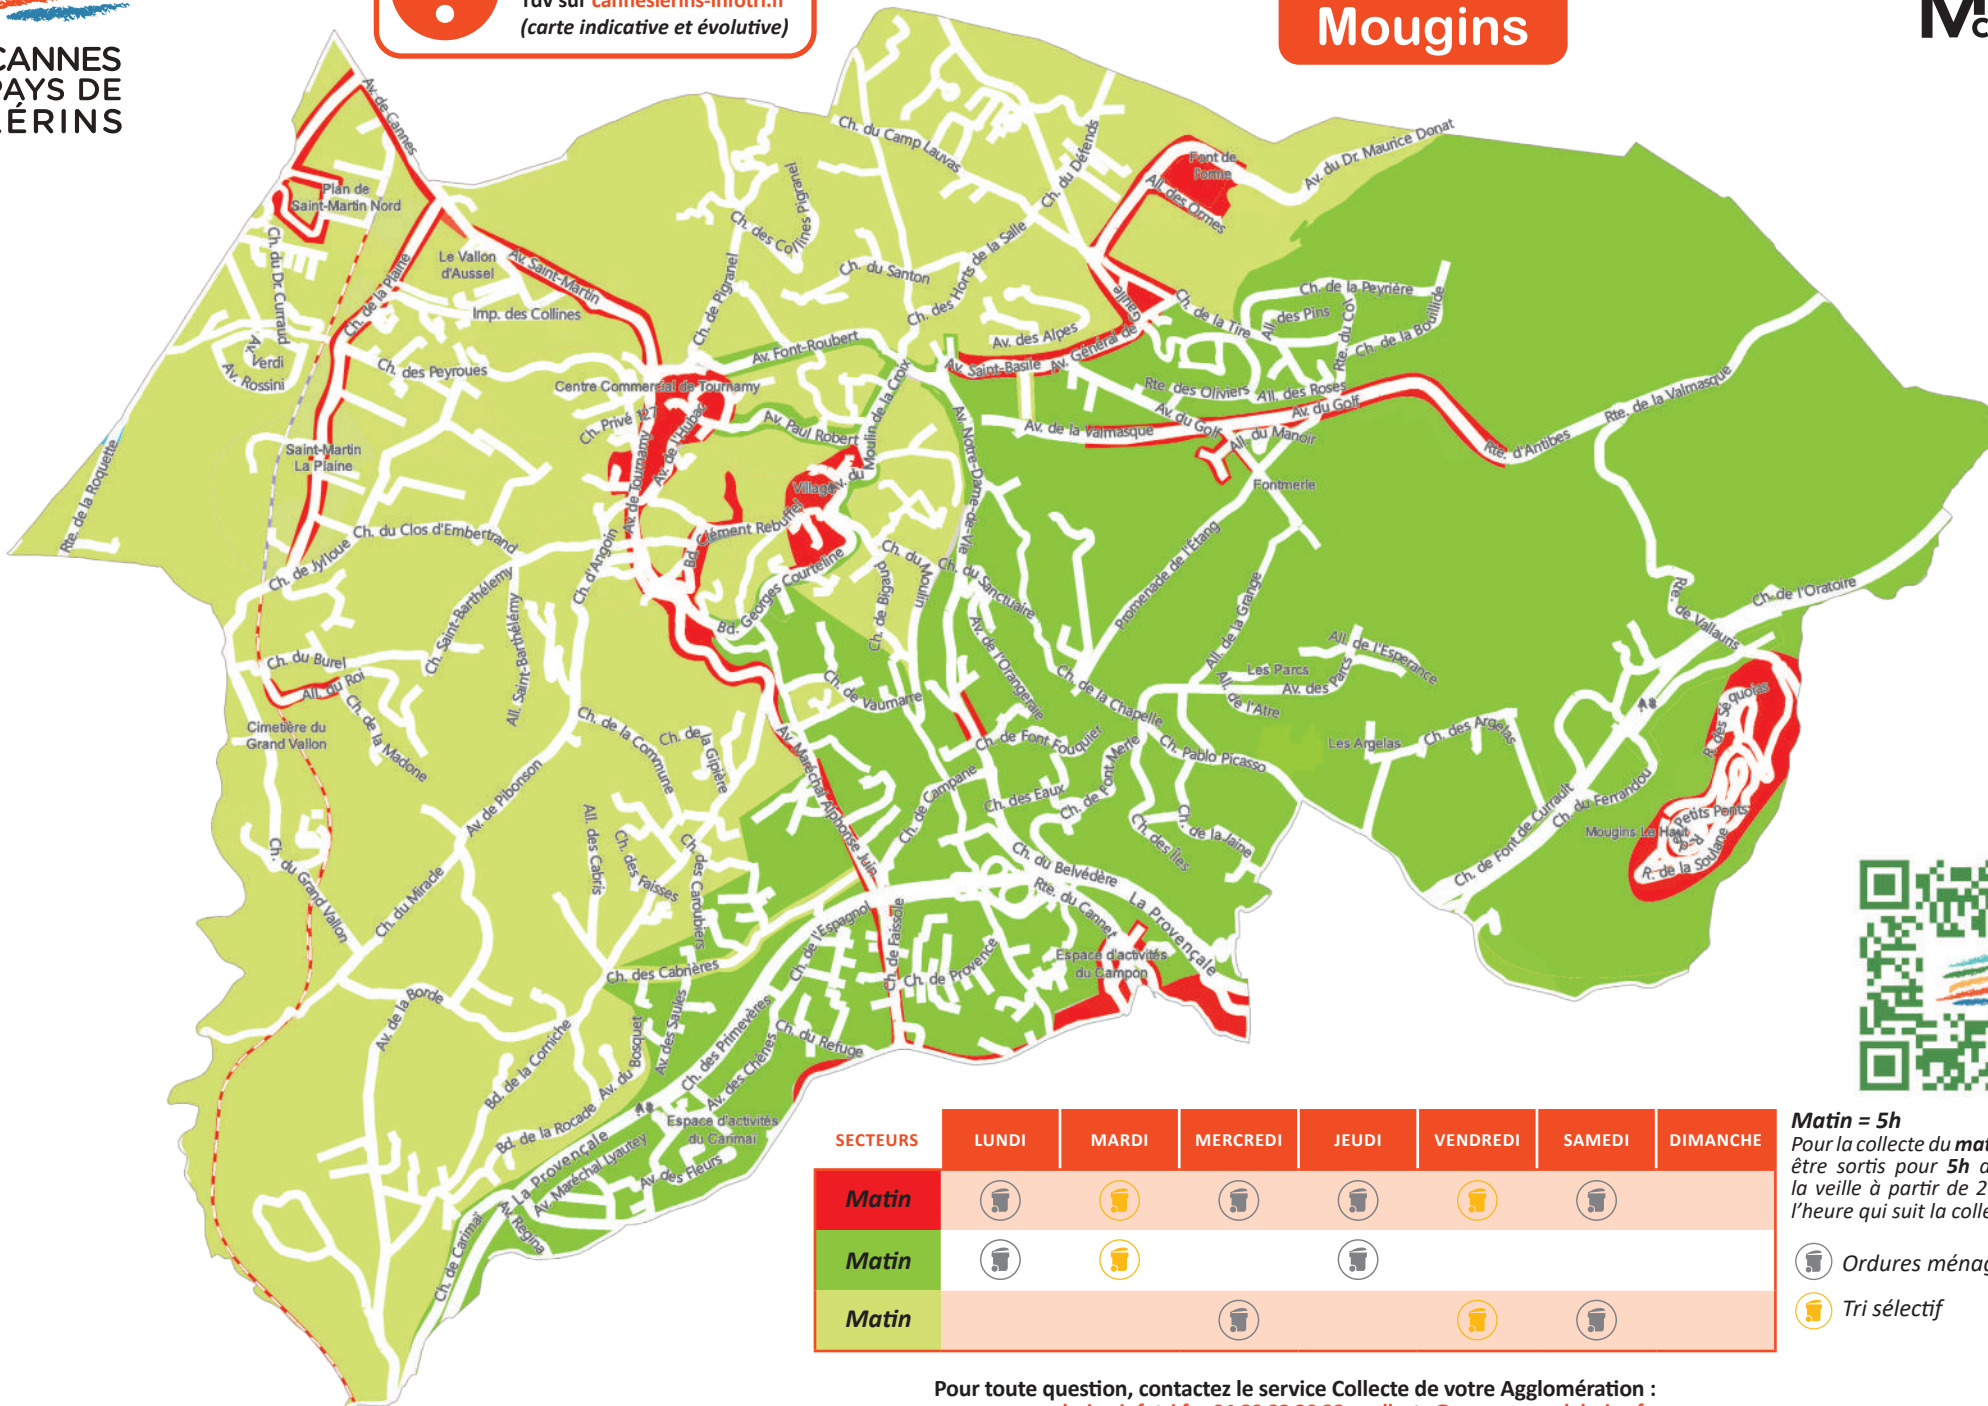

! À compter du 6 février 2023.
Pour plus de précisions,
rdv sur canneslerins-infotri.fr
(carte indicative et évolutive)

Jours de passage de la collecte

Mougins

SECTEURS	LUNDI	MARDI	MERCREDI	JEUDI	VENDREDI	SAMEDI	DIMANCHE
Matin							
Matin							
Matin							

Matin = 5h
Pour la collecte du **matin**, les bacs doivent être sortis pour **5h** avec une tolérance la veille à partir de 20h et rentrés dans l'heure qui suit la collecte.

- Ordures ménagères
- Tri sélectif